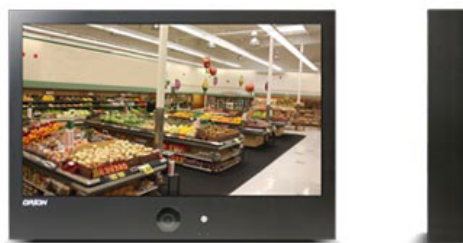

CONCEPT LCD DISPLAY すべての産業用新基準へ

本製品は、カメラとモーション検出センサーを内蔵した液晶PVM（パブリックビューモニター）です。

セキュリティ監視システム設置を、お客様に認識してもらうことで盗難抑止につながります。メディアカードリーダーに広告データを入れ、ループ再生可能。監視だけでなく宣伝効果も高めることができます。

23インチ

MODEL 23PVMV [LED BLU]

ハウジング	シャーシ	Audio In (RCA Type)	1 (L + R)
視野角	170° / 160°	PC ステレオ In	1
輝度 / コントラスト比	250cd/m ² / 1000:1 (typ.)	内蔵スピーカー	標準 (2W x 2)
推奨最大解像度	1920 x 1080 @ 60Hz	Features	Auto Source Sequencing Microwave Motion Sensor
画素ピッチ(mm)	0.265(H)x0.265(V)		3D Motion Adaptive De-Interlacer
最大表示色	16.7 Million	動作温度	0°C~40°C
走査周波数 (水平/垂直)	31~48KHz / 56~75KHz	保存温度	-20°C~60°C
Backlight Unit	LED BLU	フリーマウント (VESA 規格)	100 x 100mm
S-ビデオ In	1	外観寸法(WxDxH mm)	558.0 x 80.0 x 395.0
ビデオ In / Out (BNC Type)	1 / 2 (Included Camera Out)	電源	AC 100~240V
VGA In (15Pin D-Sub)	1	消費電力	40 W
HDMI In	1	重量	7.6 Kg (通常使用時)