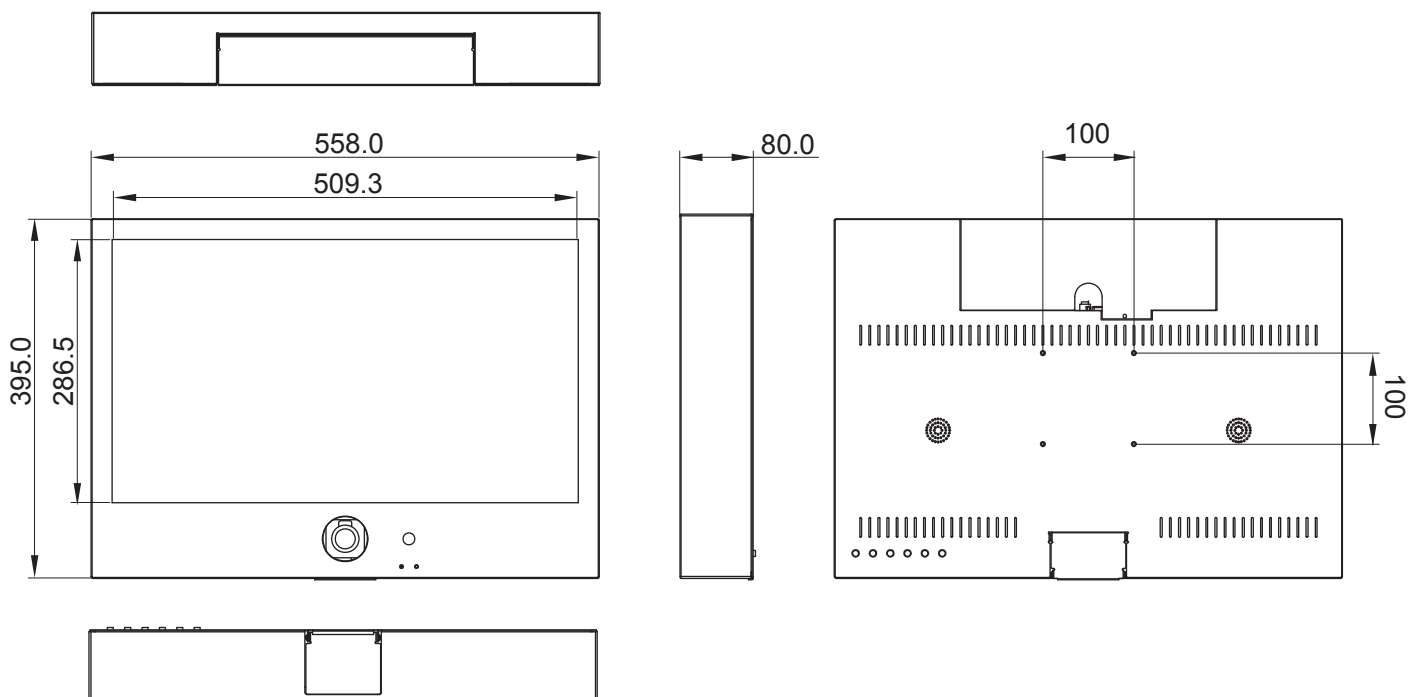

CONCEPT LCD DISPLAY すべての産業用新基準へ

本製品は、カメラとモーション検出センサーを内蔵した液晶PVM（パブリックビューモニター）です。

セキュリティ監視システム設置を、お客様に認識してもらうことで盗難抑止につながります。メディアカードリーダーに広告データを入れ、ループ再生可能。監視だけでなく宣伝効果も高めることができます。

23インチ

MODEL 23PVMV [LED BLU]

ハウジング	シャーシ	Audio In (RCA Type)	1 (L + R)
視野角	170° / 160°	PC ステレオ In	1
輝度 / コントラスト比	250cd/m ² / 1000:1 (typ.)	内蔵スピーカー	標準 (2W x 2)
推奨最大解像度	1920 x 1080 @ 60Hz	Features	Auto Source Sequencing Microwave Motion Sensor
画素ピッチ(mm)	0.265(H)x0.265(V)		3D Motion Adaptive De-Interlacer
最大表示色	16.7 Million	動作温度	0°C~40°C
走査周波数 (水平/垂直)	31~48KHz / 56~75KHz	保存温度	-20°C~60°C
Backlight Unit	LED BLU	フリーマウント (VESA 規格)	100 x 100mm
S-ビデオ In	1	外観寸法(WxDxH mm)	558.0 x 80.0 x 395.0
ビデオ In / Out (BNC Type)	1 / 2 (Included Camera Out)	電源	AC 100~240V
VGA In (15Pin D-Sub)	1	消費電力	40 W
HDMI In	1	重量	7.6 Kg (通常使用時)

【外形図】

UNIT: mm

www.design-store.com

TM and © 2011 DISIGN Inc. All rights reserved.

この資料の記載内容は 2013 年 2 月現在のものです。この資料に記載された仕様は予告なく変更することがあります。

DISIGN.

デザイン株式会社
神奈川県横浜市港北区新横浜 2-3-4 7 階