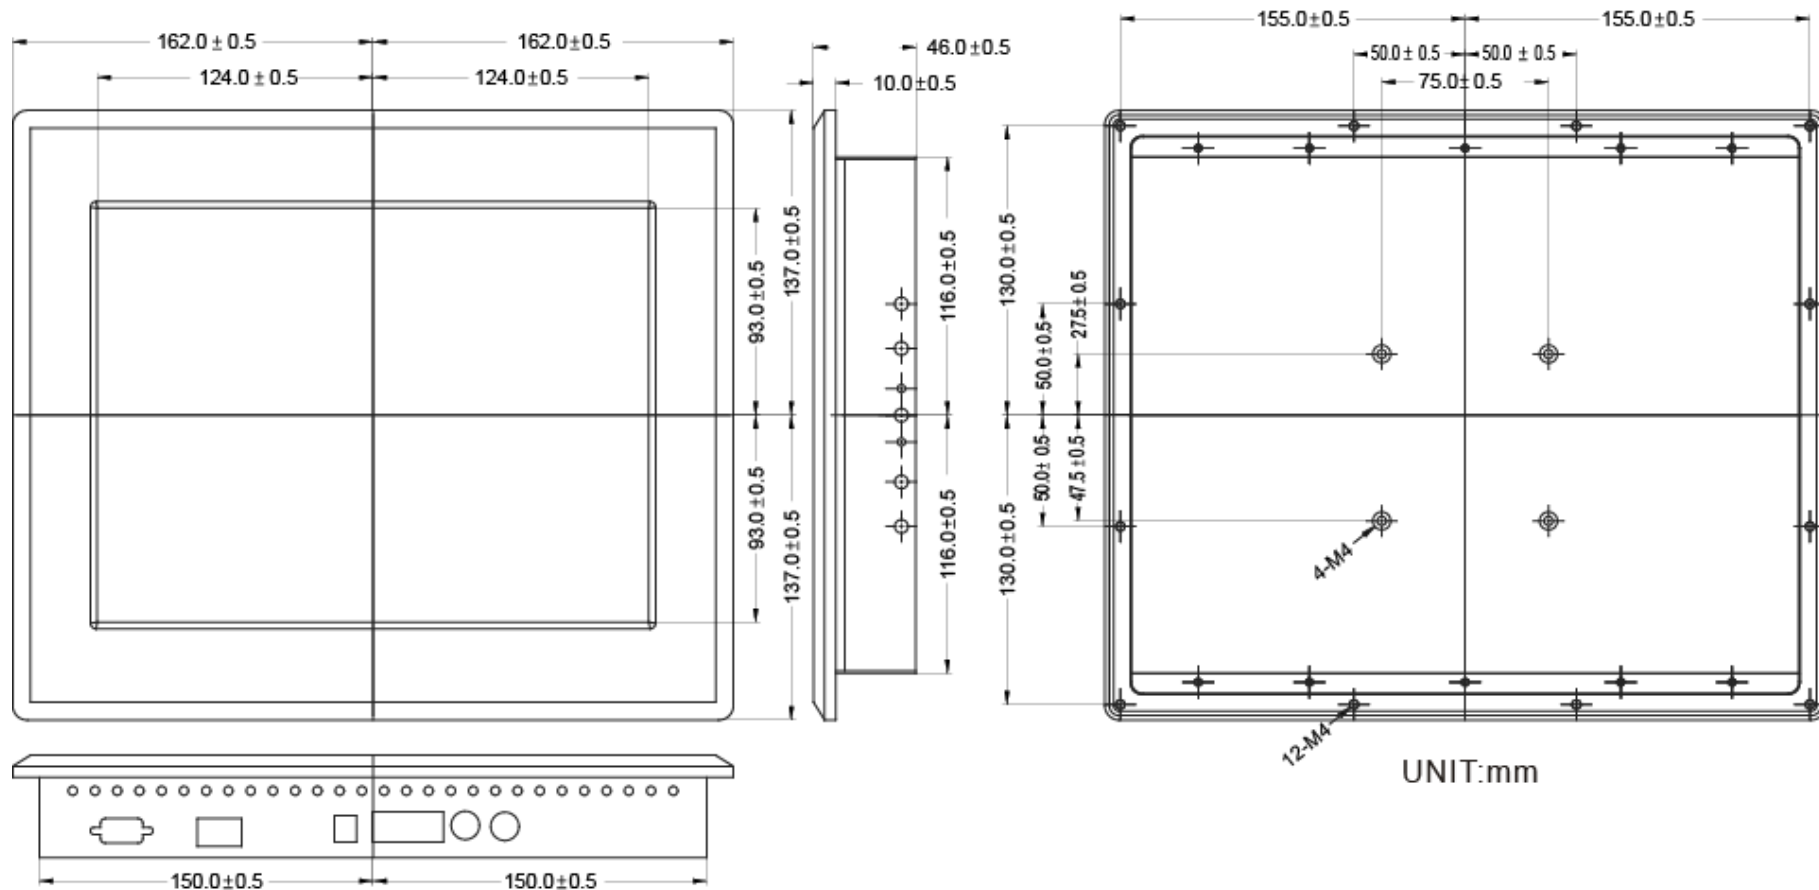

シャーシ仕様VESAM取り付けガイド

ドライバー1本でアームとディスプレイの取付けができます。VESAでは取付寸法として□75mmタイプと□100mmタイプを規定しております。(22インチ以下)

シャーシ仕様VESA取り付けガイド

15インチサイズ外形寸法

MODEL: R15IPL10-C3

シャーシ仕様VESA取り付けガイド

12インチサイズ外形寸法

MODEL: R12IPL00-M2