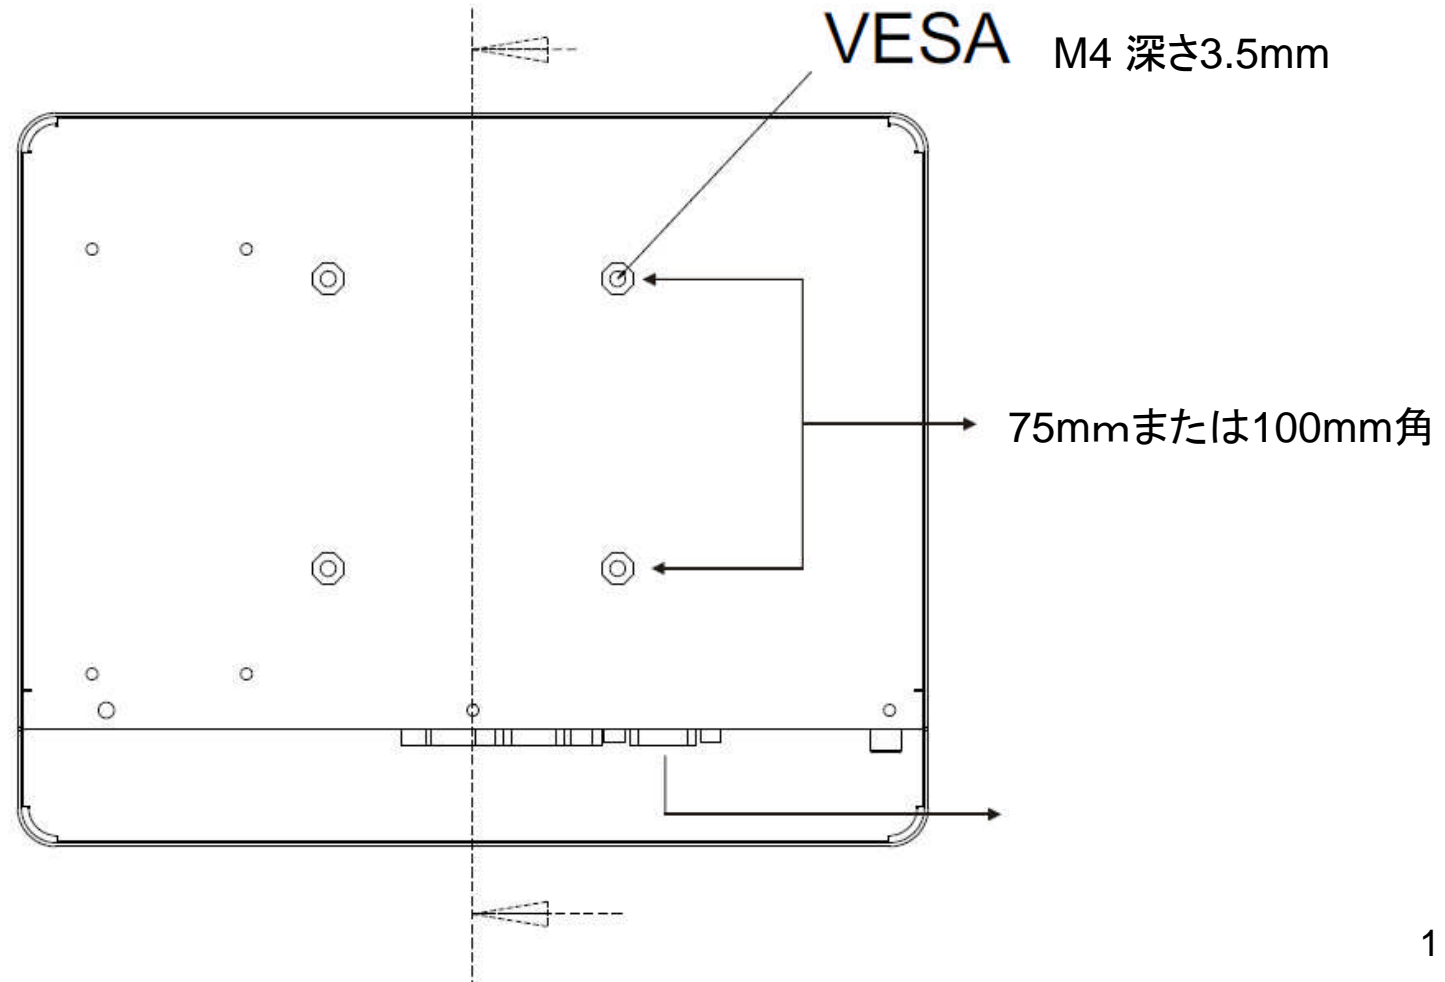

シャーシ仕様VESAM取り付けガイド

ドライバー1本でアームとディスプレイの取付けができます。VESAでは取付寸法として□75mmタイプと□100mmタイプを規定しております。(22インチ以下)

シャーシ仕様VESA取り付けガイド

15インチサイズ外形寸法

MODEL: R15IPL10-C3

シャーシ仕様VESA取り付けガイド

12インチサイズ外形寸法

MODEL: R12IPL00-M2