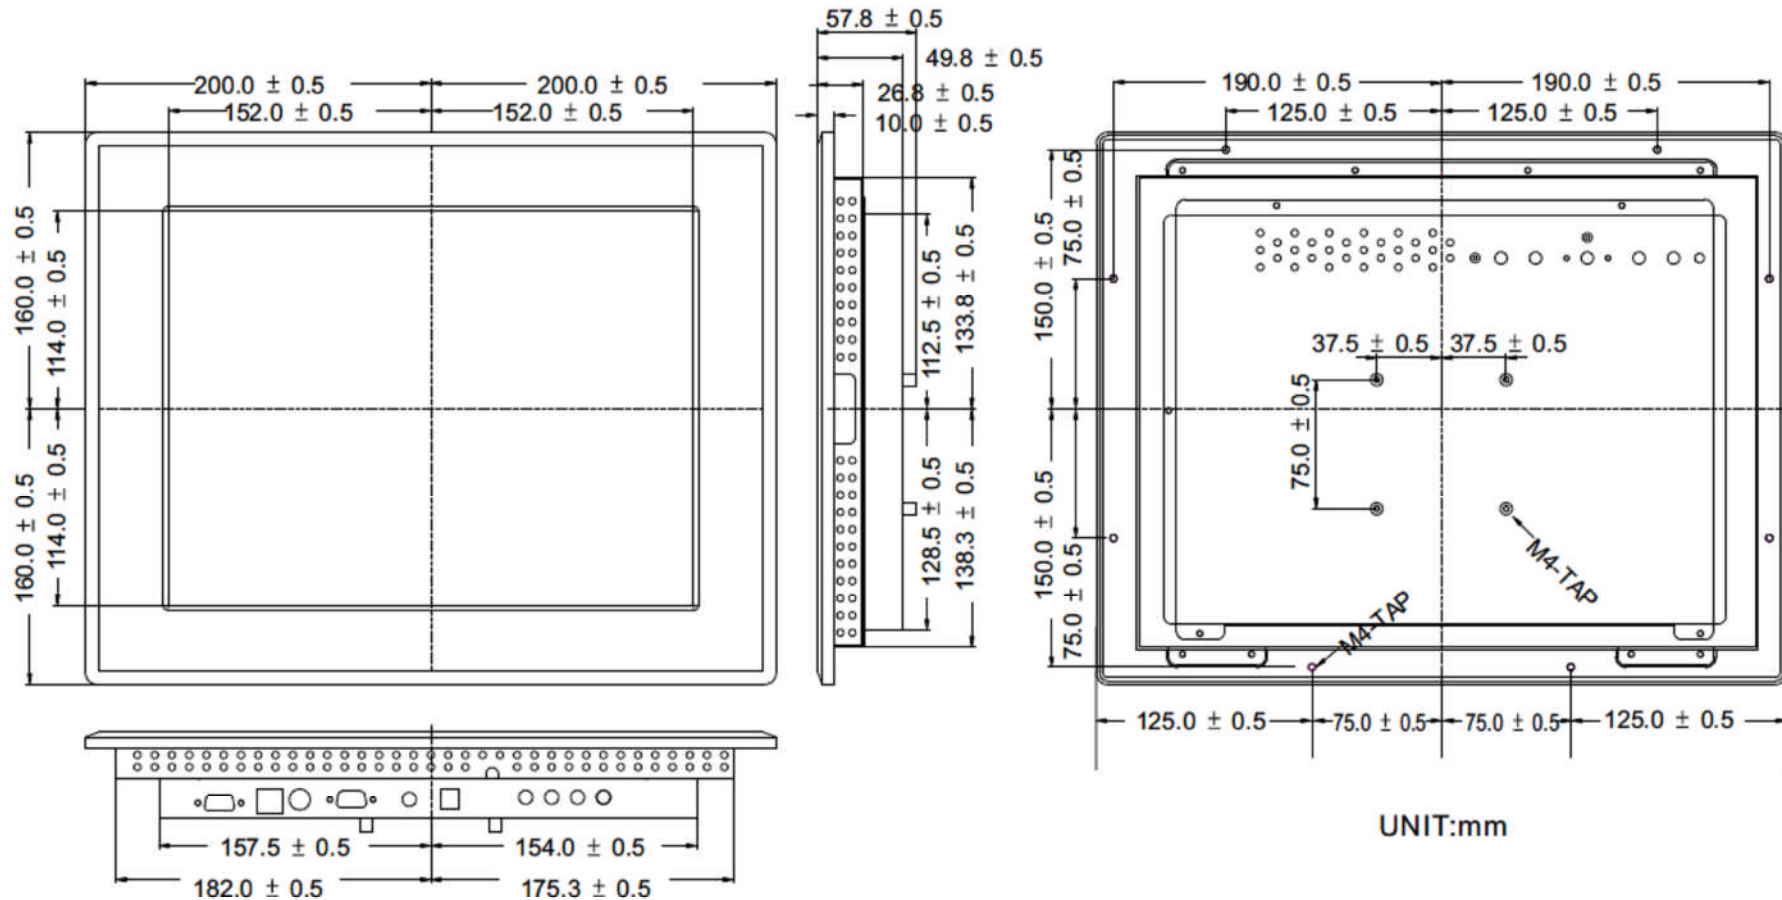

シャーシ仕様VESAM取り付けガイド

ドライバー1本でアームとディスプレイの取付けができます。VESAでは取付寸法として□75mmタイプと□100mmタイプを規定しております。(22インチ以下)

シャーシ仕様VESA取り付けガイド

15インチサイズ外形寸法

MODEL: R15IPL10-C3

シャーシ仕様VESA取り付けガイド

12インチサイズ外形寸法

MODEL: R12IPL00-M2